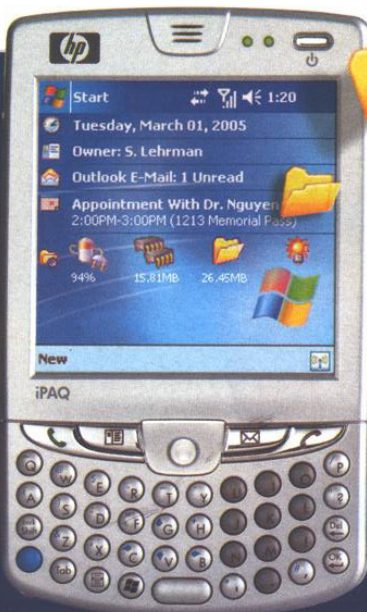

## Soluzioni in un palmo

Due indispensabili accessori per quei professionisti in continuo movimento che desiderano avere sempre sotto controllo il proprio lavoro. Ma non solo. Ampie memorie e alte risoluzioni permettono anche un piacevole intrattenimento per tutti

### SPHERA MAGICA

Premiato da Bill Gates come miglior sistema di media center per la casa, Sphera, prodotto dell'italiana Sethlans, è un computer a tutti gli effetti: è dotato infatti del processore Intel Pentium M Dothan, di una memoria da 1 Gb e di un disco fisso da 80 Gb. Il sistema operativo Windows Xp Media Center, gestibile con un telecomando, permette di controllare qualsiasi apparecchio sia collegato a questa centralina tramite le porte USB 2.0.

È possibile leggere e masterizzare Dvd e Dvx, collegarlo alla fotocamera e navigare in internet o sintonizzarsi alla tv. Sphera, che dispone inoltre di una tastiera wireless con tecnologia bluetooth, è disponibile in sette colorazioni diverse. Il prezzo è di 3.299 euro. Informatica Delta, tel. 030.2197000.